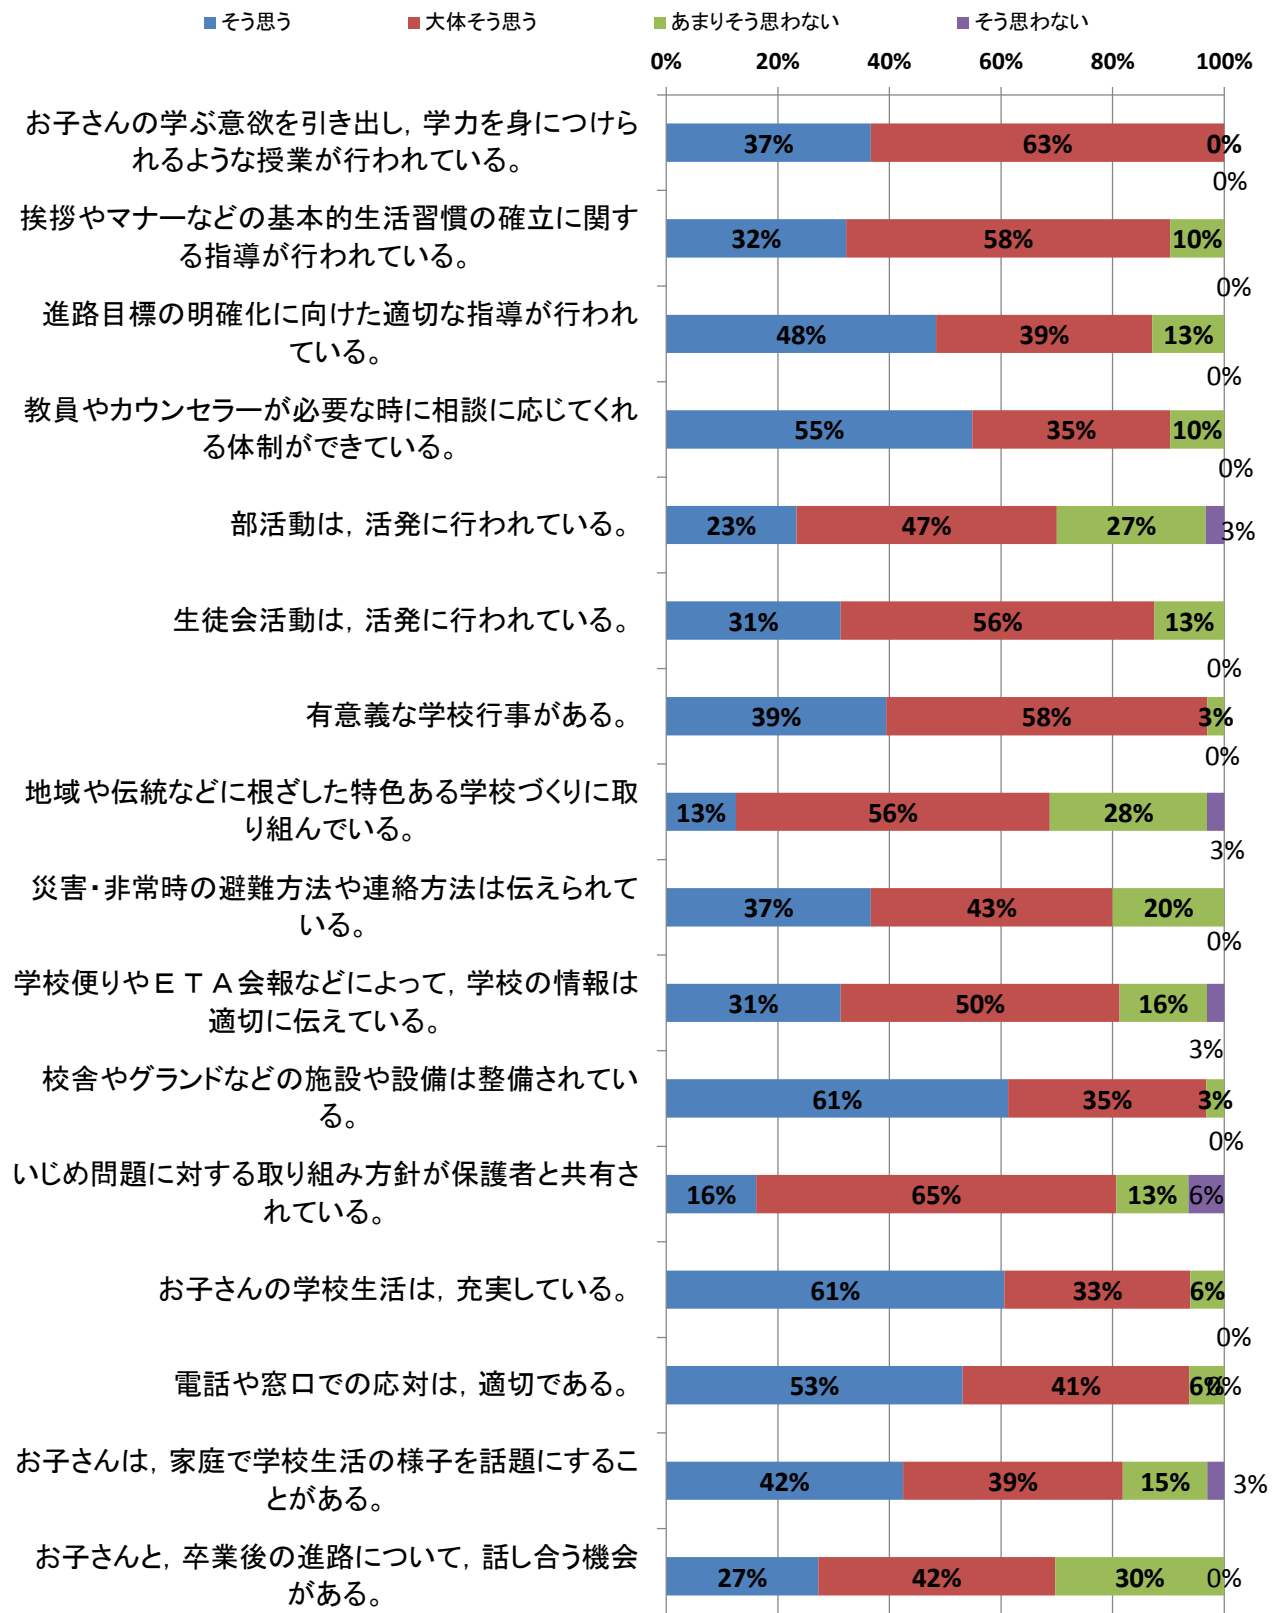

平成28年度 学校評価(生徒) 古川工業 定時制

平成28年度 学校評価(保護者) 古川工業 定時制

平成28年度 学校評価(教職員) 古川工業 定時制

■ そう思う ■ だいたいそう思う ■ あまりそう思わない ■ そう思わない