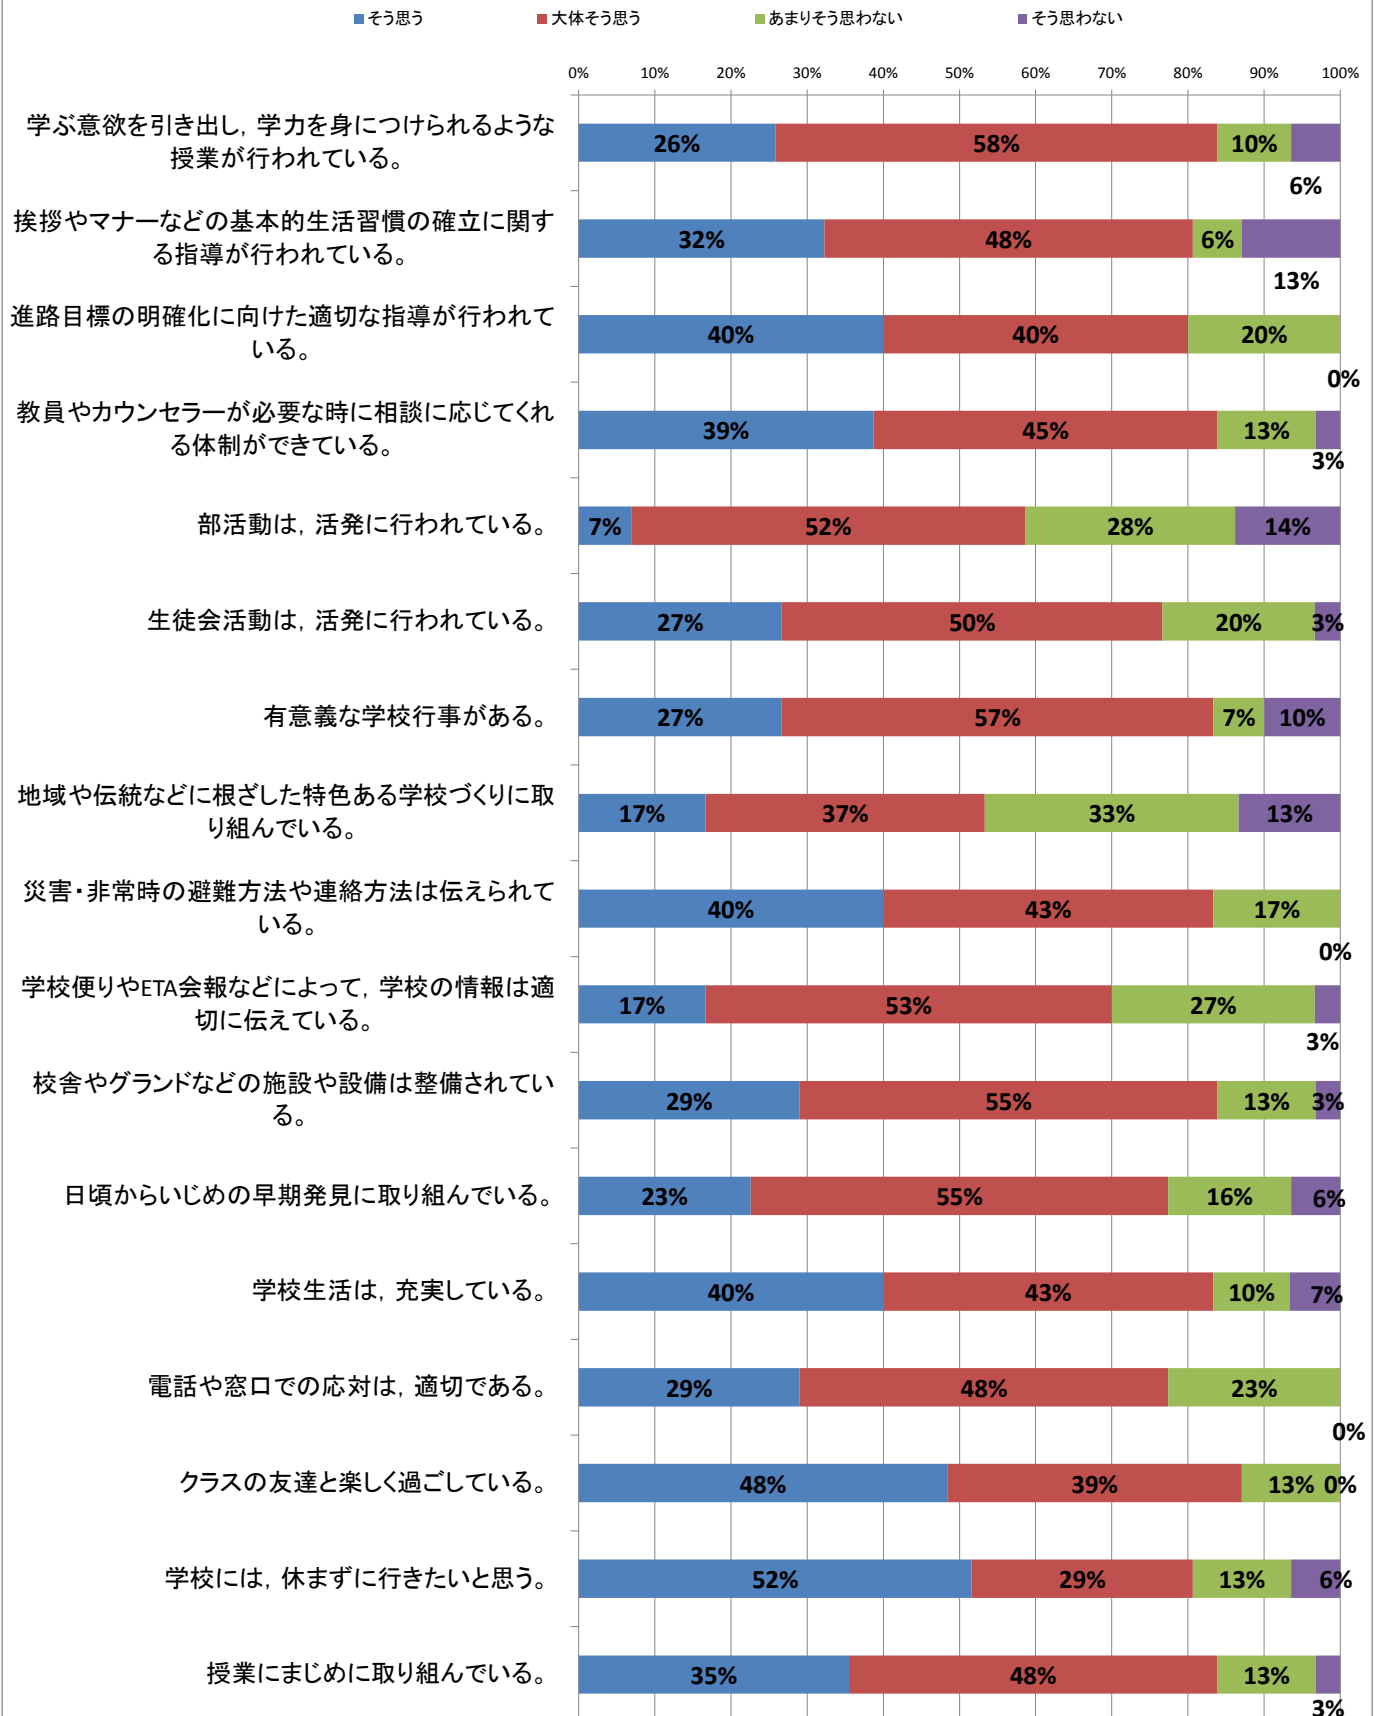

平成28年度 学校評価(生徒) 古川工業 定時制

平成28年度 学校評価(保護者) 古川工業 定時制

平成28年度 学校評価(教職員) 古川工業 定時制

■ そう思う ■ だいたいそう思う ■ あまりそう思わない ■ そう思わない